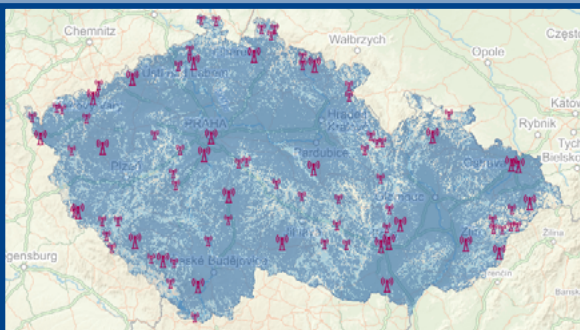

MODULY PORTÁLU

- VPortal nabízí komplexní vizualizační nástroj, který slouží uživatelům jako pomůcka při porovnávání kvality telekomunikačních služeb v České republice.
- Portál je členěn do jednotlivých modulů podle typu služeb.